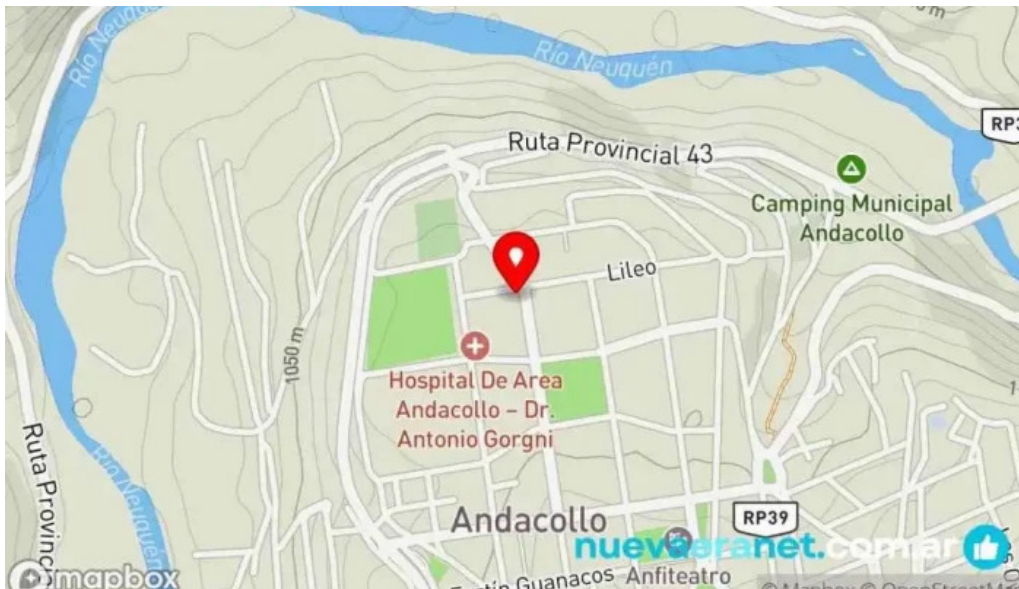

Rupu rumel mapa