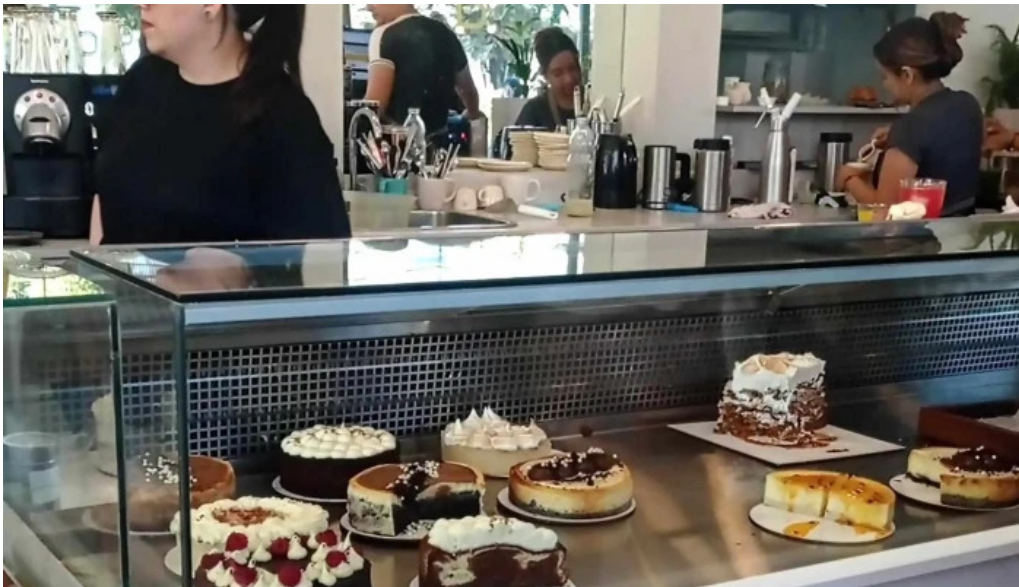

Brika patisserie ubicacion