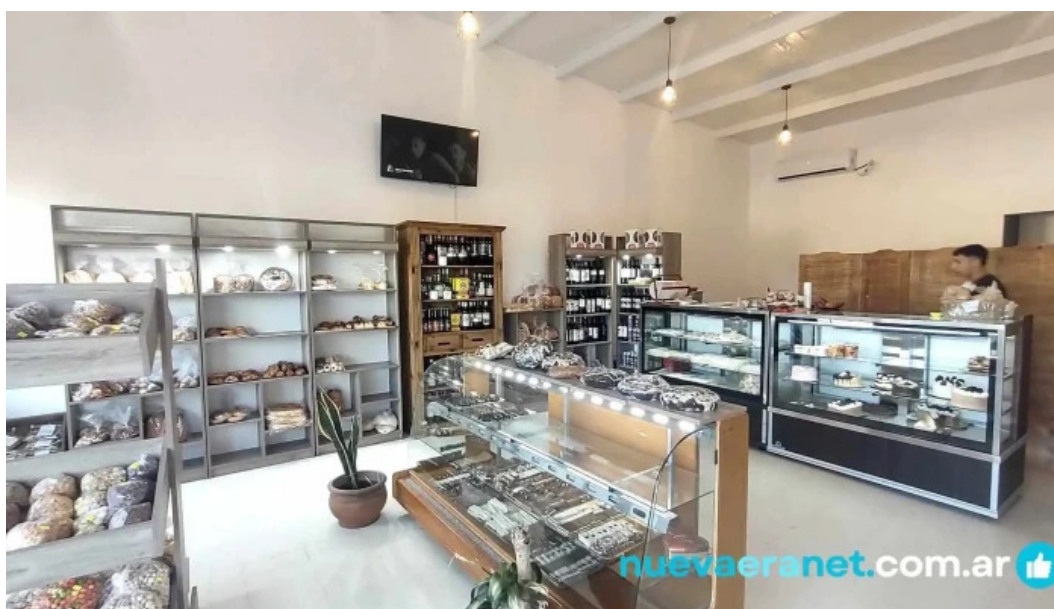

santa rosa

Deleites - Santa Rosa

Panadería Deleites en Santa Rosa, La Pampa

La ****Panadería Deleites**** es el lugar ideal para quienes buscan disfrutar de productos frescos y deliciosos en Santa Rosa, La Pampa. Ofrecen una variedad de opciones que se ajustan a las necesidades de todos sus clientes.

Opciones de Servicio

En la Panadería Deleites, los clientes pueden encontrar diversas ****opciones de servicio**** que hacen más fácil y cómodo el proceso de compra. Desde panes artesanales hasta pasteles y tortas, cada producto está elaborado con