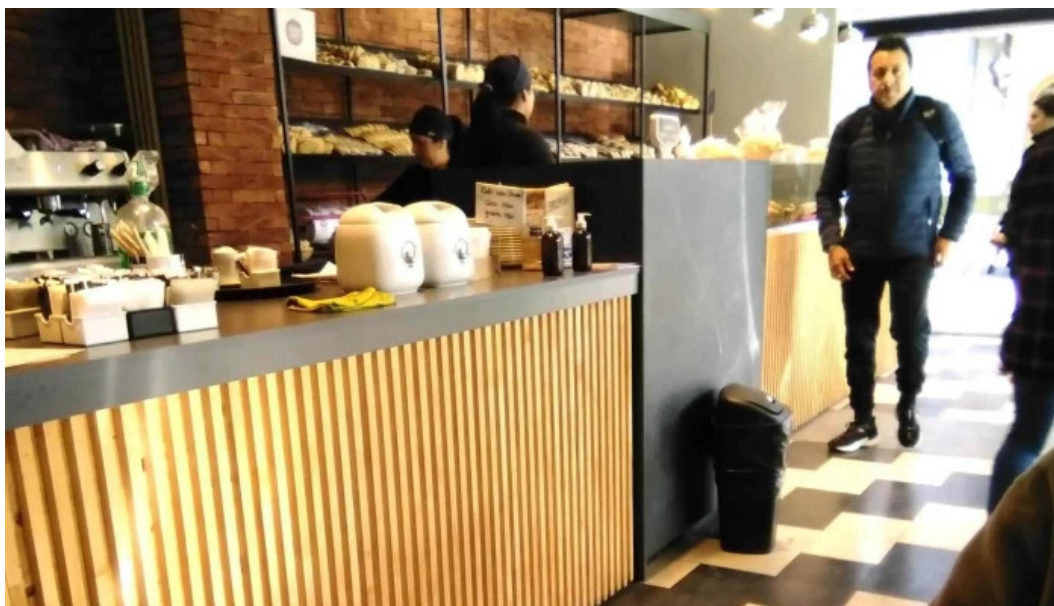

sáenz peña

Panaderia Ari-max - Sáenz Peña

Descubre Panadería ARI-MAX en Sáenz Peña, Chaco

La **Panadería ARI-MAX** se ha consolidado como uno de los mejores lugares para disfrutar de productos de panadería de alta calidad en Sáenz Peña, Chaco. Con una **planificación** cuidadosa en la elaboración de sus productos, esta panadería se asegura de ofrecer siempre lo mejor a sus clientes.