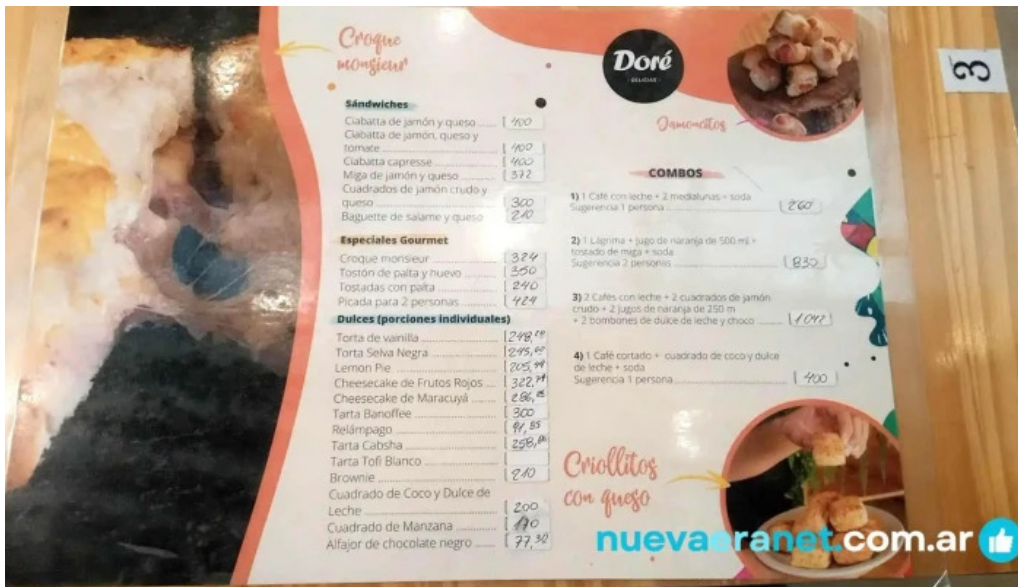

Dore delicias panaderia cafeteria carta