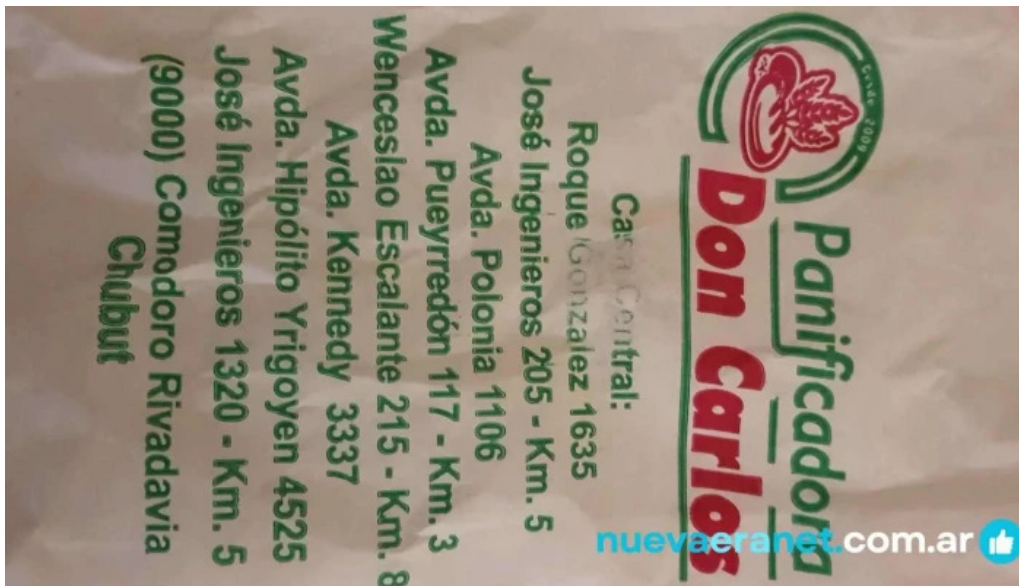

Panificadora don carlos av polonia carta