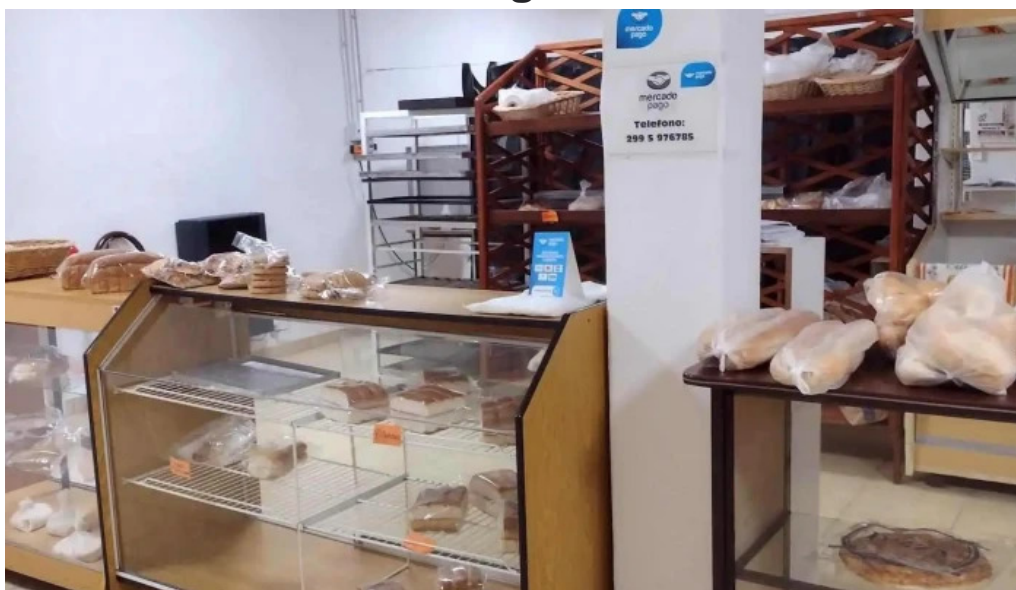

8:30?AM - 12:30 PM 6–9:30 PM

Martes

8:30?AM - 12:30 PM 6–9:30 PM

Miércoles

8:30?AM - 12:30 PM 6–9:30 PM

Jueves

8:30?AM - 12:30 PM 6–9:30 PM

Viernes

8:30?AM - 12:30 PM 6–9:30 PM

Sábado

7?AM - 1 PM 6–9:30 PM

Domingo

Cerrado

Si usted necesita alterar alguna información que considere que no está correcto respecto a este portal, le pedimos remita un mensaje y lo solucionaremos a la brevedad. De antemano gracias por su colaboración.

Imágenes

Panaderia farfar vitrina