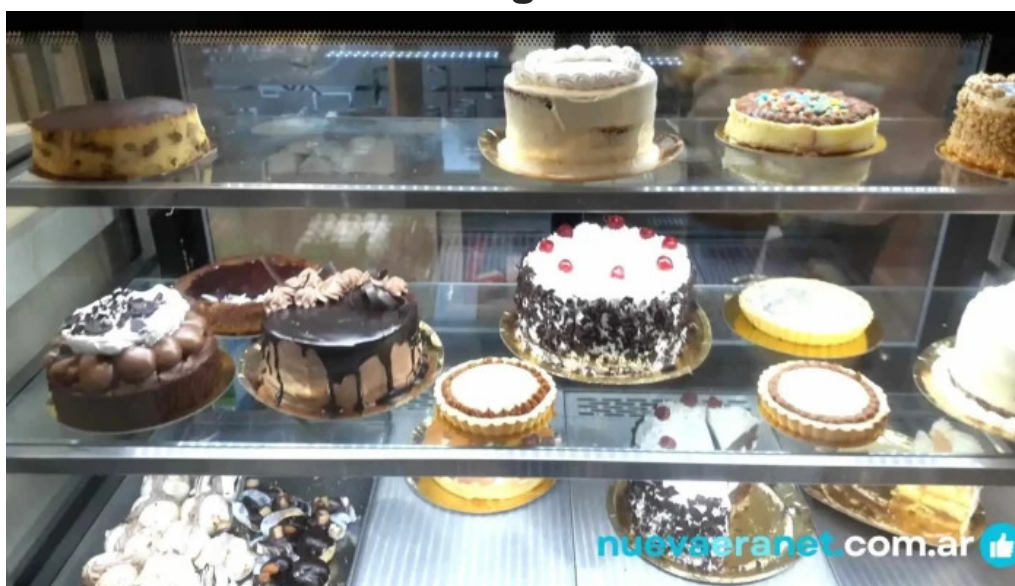

Benicio dolce pane videos

Blvd. Ovidio Lagos 2602, S2170 Casilda, Santa Fe - Argentina (AR)

El telefono de contacto de dicho **Panadería** es +549346452-0050

Y si quieres enviar un Whastapp, puedes hacerlo al +549346452-0050

Visítanos en los siguientes horarios:

Día Horarios

Lunes

7:30?AM - 1 PM 4-9 PM

Martes

7:30?AM - 1 PM 4-9 PM

Miércoles

7:30?AM - 1 PM 4-9 PM

Jueves

7:30?AM - 1 PM 4-9 PM

Viernes

7:30?AM - 1 PM 4-9 PM

Sábado

7:30?AM - 1 PM 4-9 PM

Domingo

7:30?AM - 1 PM 4-9 PM

Si usted necesita ajustar algún dato que crea que es incorrecto en esta web, le rogamos envíenos un mensaje que lo corregiremos de manera rápida. Con anticipación agradecidos.

Imágenes