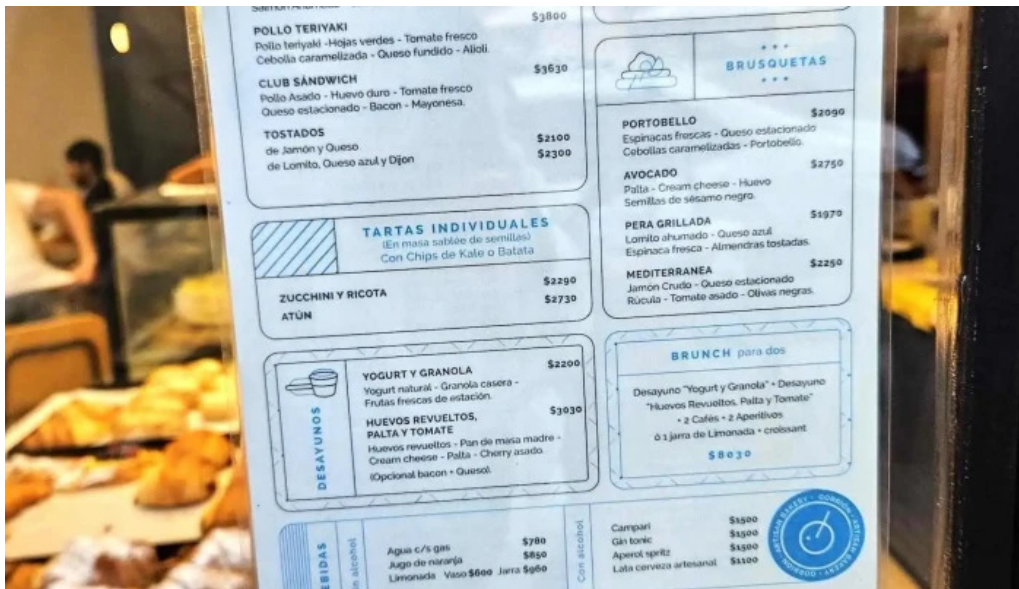

## Desayuno y Almuerzo

La oferta gastronómica incluye **desayunos** y **almuerzos** bien cuidados. Desde deliciosas tostadas con queso crema y mermelada, hasta **bocadillos** como croissants de dulce de leche o pistacho. Los comentaristas elogian la **pastelería artesanal**, en especial los **postres** como la carrot cake y las medialunas, que son simplemente irresistibles.

## Imágenes

*Gorrion superi videos*

*Gorrion superi sitio web*

*Gorrion superi pastel*

*Gorrion superi mas recientes*

*Gorrion superi mapa*

*Gorrion superi del propietario*

*Gorrion superi croissant*

*Gorrion superi comida y bebida*

*Gorrion superi comentarios*

*Gorrion superi cdad autonoma de buenos aires*

Gorrion superi catalogo

Gorrion superi carta

*Gorrion superi capuchino*

*Gorrion superi cafe*

*Gorrion superi ambiente*

## Tags

*Desayunos, Postres, Para llevar, Se permiten perros afuera, Wi-Fi, Bocadillos, Ambiente, Aspectos destacados, Muy buena selección de té, Se admiten perros en el interior, Consumo en el lugar, Sanitario, Entrada accesible para personas en silla de ruedas, Tarjetas de crédito, Café, Servicios, Popular por, Accesibilidad, Qué ofrece, Pagos, Agradable, Mascotas, A la moda, Informal, Estacionamiento accesible para personas en silla de ruedas, Desayuno-almuerzo, Opciones de servicio, Desayuno, Opciones del local*