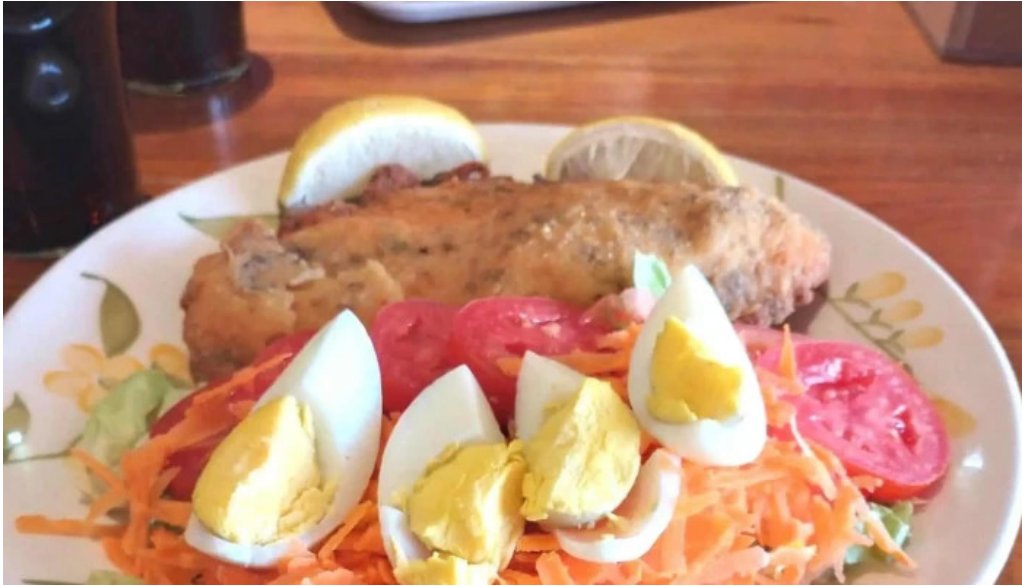

Bonafide como llegar